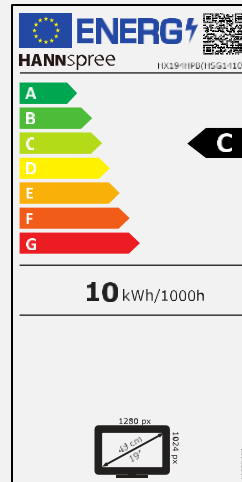

**HX 194 HPB** (RE502 – EE502)  
48,3 cm / 19" Diagonale  
LED Backlight – Format 5:4

- 19" 5:4 LED Backlight Monitor
- 1280 x 1024 SXGA Auflösung
- 178°/178° ultraweiter Betrachtungswinkel
- 10,000,000:1 Aktiver Kontrast
- Eingänge: HDMI + VGA
- Eingebaute Stereo Lautsprecher
- Umweltfreundlich
- Multi-Video Modus
- Neigbar und Wandmontage VESA
- Externes Netzteil
- Low Blue Light Modus
- Flimmerfrei

Bildschirmgröße	48,3 cm / 19" Diagonale
Panel Typ	TFT – LED Backlight ADS Panel*
Seitenverhältnis	5:4
Auflösung (H x V)	1280 x 1024 SXGA
Helligkeit (Nativ)	250cd/m <sup>2</sup>
Kontrast (Nativ)	1.000:1 (Nativ)
Kontrast (Aktiv)	10.000.000:1 (Aktiv)
Betrachtungswinkel L/R; O/U	178° H / 178° V (CR > 10)
Reaktionszeit	5 msec (with OD)
Pixelabstand	0,2928 (H) x 0,2928 (V) mm
Bildschirmoberfläche	Blendfrei, Haze level 25%; Härte 3H
Bildschirmfarben	16.7M Farben
Horizontale Frequenz	30 ~ 83 kHz
Vertikale Frequenz	60 ~ 75 Hz
Max. Monitor Frequenz	1280 x 1024 @ 60Hz
Eingang 1	D-Sub (VGA)
Eingang 2	HDMI 1.4
Eingang 3	-
Eingebaute Lautsprecher	Ja, 2W x 2, 4Ω, Audio In
Energieverbrauch	An: 9,8W; Stand-by: 0,2W; Aus: 0,2W
Stromquelle	Externes Netzteil DC: 12V – 2.5A Eingang: AC 100 ~ 240 Volt; 50 ~ 60 Hz
Produktmaße	428 x 412 x 136 mm mit Standfuß (B x H x T) 428 x 352 x 46 mm ohne Standfuß (B x H x T)
Verpackungsmaße	475 x 450 x 107 mm (B x H x T)
Netto / Brutto Gewicht	2,8 Kg / 3,7 Kg
Gehäuse- und Standfußfarbe	Frontblende: Glänzend Hintere Abdeckung, Arm & Basis: Schwarze Textur

VESA Aufnahme	75 x 75 mm
Monitorstandfuß	Normal
Neigbar/ Kensington Lock	-2° (±1°) ~ 20° (±2°) / Nein
Bedienelemente	AUTO, -, +, MENU, POWER
Farbeinstellungen	5500K, 6500K, 9300K, Benutzerdefiniert
Voreinstellungen	PC, Film, Spiel, ECO Mode
Bildschirmanzeige	7 OSD Sprachen
Zubehör/Lieferumfang	Netzteil mit Stromkabel (1,5m); HDMI Kabel (1,5m); Garantiekarte; Schnellstartanleitung
Weitere Eigenschaften	Low Blue Light Modus Flimmerfrei