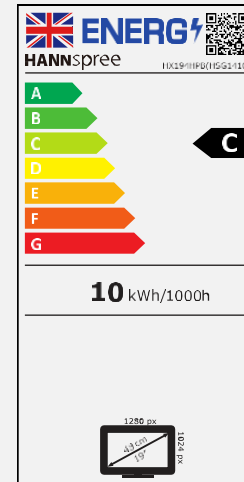

**HX 194 HPB** (RE502 – EE502)  
48,3 cm / 19" Diagonale  
LED Backlight – Format 5:4

- 19" 5:4 LED Backlight Monitor
- 1280 x 1024 SXGA Auflösung
- 178°/178° ultraweiter Betrachtungswinkel
- 10,000,000:1 Aktiver Kontrast
- Eingänge: HDMI + VGA
- Eingebaute Stereo Lautsprecher
- Umweltfreundlich
- Multi-Video Modus
- Neigbar und Wandmontage VESA
- Externes Netzteil
- Low Blue Light Modus
- Flimmerfrei

Bildschirmgröße	48,3 cm / 19" Diagonale
Panel Typ	TFT – LED Backlight ADS Panel*
Seitenverhältnis	5:4
Auflösung (H x V)	1280 x 1024 SXGA
Helligkeit (Nativ)	250cd/m <sup>2</sup>
Kontrast (Nativ)	1.000:1 (Nativ)
Kontrast (Aktiv)	10.000.000:1 (Aktiv)
Betrachtungswinkel L/R; O/U	178° H / 178° V (CR > 10)
Reaktionszeit	5 msec (with OD)
Pixelabstand	0,2928 (H) x 0,2928 (V) mm
Bildschirmoberfläche	Blendfrei, Haze level 25%; Härte 3H
Bildschirmfarben	16.7M Farben
Horizontale Frequenz	30 ~ 83 kHz
Vertikale Frequenz	60 ~ 75 Hz
Max. Monitor Frequenz	1280 x 1024 @ 60Hz
Eingang 1	D-Sub (VGA)
Eingang 2	HDMI 1.4
Eingang 3	-
Eingebaute Lautsprecher	Ja, 2W x 2, 4Ω, Audio In
Energieverbrauch	An: 9,8W; Stand-by: 0,2W; Aus: 0,2W
Stromquelle	Externes Netzteil DC: 12V – 2.5A Eingang: AC 100 ~ 240 Volt; 50 ~ 60 Hz
Produktmaße	428 x 412 x 136 mm mit Standfuß (B x H x T) 428 x 352 x 46 mm ohne Standfuß (B x H x T)
Verpackungsmaße	475 x 450 x 107 mm (B x H x T)
Netto / Brutto Gewicht	2,8 Kg / 3,7 Kg
Gehäuse- und Standfußfarbe	Frontblende: Glänzend Hintere Abdeckung, Arm & Basis: Schwarze Textur

VESA Aufnahme	75 x 75 mm
Monitorstandfuß	Normal
Neigbar/ Kensington Lock	-2° (±1°) ~ 20° (±2°) / Nein
Bedienelemente	AUTO, -, +, MENU, POWER
Farbeinstellungen	5500K, 6500K, 9300K, Benutzerdefiniert
Voreinstellungen	PC, Film, Spiel, ECO Mode
Bildschirmanzeige	7 OSD Sprachen
Zubehör/Lieferumfang	Netzteil mit Stromkabel (1,5m); HDMI Kabel (1,5m); Garantiekarte; Schnellstartanleitung
Weitere Eigenschaften	Low Blue Light Modus Flimmerfrei